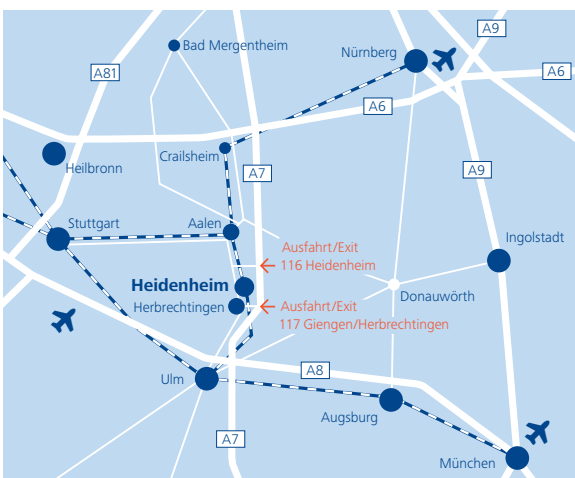

Der Weg zu uns in Heidenheim/Mergelstetten

Dieser Plan soll Ihnen helfen, möglichst einfach zu uns nach Heidenheim zu finden. Wir freuen uns auf Ihren Besuch und wünschen Ihnen gute Fahrt.

Für Autofahrer aus Richtung Süden

Auf der A7 in Richtung Würzburg bis Ausfahrt 117 Giengen/Herbrechtingen, rechts abbiegen in Richtung Herbrechtingen, an unserem Standort Herbrechtingen vorbei, dann auf der B19 bis Heidenheim.

Aus Richtung Norden

Auf der A7 in Richtung Ulm bis Ausfahrt 116 Heidenheim.

Für Bahnreisende

In Ulm oder Aalen umsteigen, bis Bahnhof Heidenheim. HARTMANN ist mit dem Taxi in wenigen Minuten zu erreichen.

HARTMANN Deutschland
Zoeppritzstraße 73
89522 Heidenheim