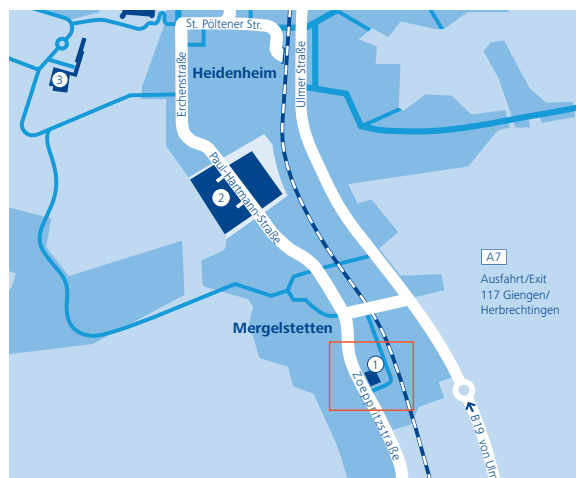

Der Weg zu uns in Heidenheim/Mergelstetten

Dieser Plan soll Ihnen helfen, möglichst einfach zu uns nach Heidenheim zu finden. Wir freuen uns auf Ihren Besuch und wünschen Ihnen gute Fahrt.

Für Autofahrer aus Richtung Süden

Auf der A7 in Richtung Würzburg bis Ausfahrt 117 Giengen/Herbrechtingen, rechts abbiegen in Richtung Herbrechtingen, an unserem Standort Herbrechtingen vorbei, dann auf der B19 bis Heidenheim.

Aus Richtung Norden

Auf der A7 in Richtung Ulm bis Ausfahrt 116 Heidenheim.

Für Bahnreisende

In Ulm oder Aalen umsteigen, bis Bahnhof Heidenheim. HARTMANN ist mit dem Taxi in wenigen Minuten zu erreichen.

HARTMANN Deutschland
Zoeppritzstraße 73
89522 Heidenheim