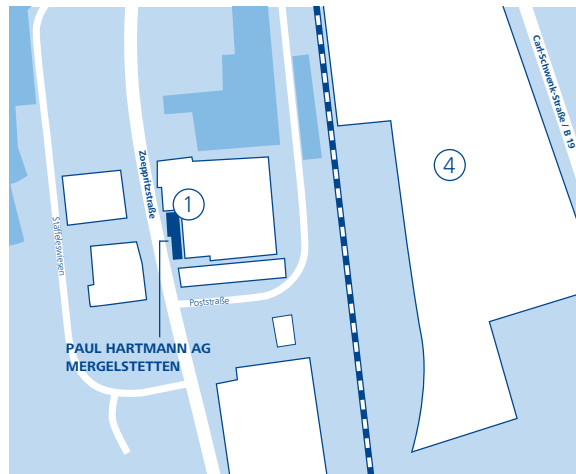

Der Weg zu uns in Heidenheim/Mergelstetten

Dieser Plan soll Ihnen helfen, möglichst einfach zu uns nach Heidenheim zu finden. Wir freuen uns auf Ihren Besuch und wünschen Ihnen gute Fahrt.

Für Autofahrer aus Richtung Süden

Auf der A7 in Richtung Würzburg bis Ausfahrt 117 Giengen/Herbrechtingen, rechts abbiegen in Richtung Herbrechtingen, an unserem Standort Herbrechtingen vorbei, dann auf der B19 bis Heidenheim.

Aus Richtung Norden

Auf der A7 in Richtung Ulm bis Ausfahrt 116 Heidenheim.

Für Bahnreisende

In Ulm oder Aalen umsteigen, bis Bahnhof Heidenheim. HARTMANN ist mit dem Taxi in wenigen Minuten zu erreichen.

HARTMANN Deutschland
Zoeppritzstraße 73
89522 Heidenheim