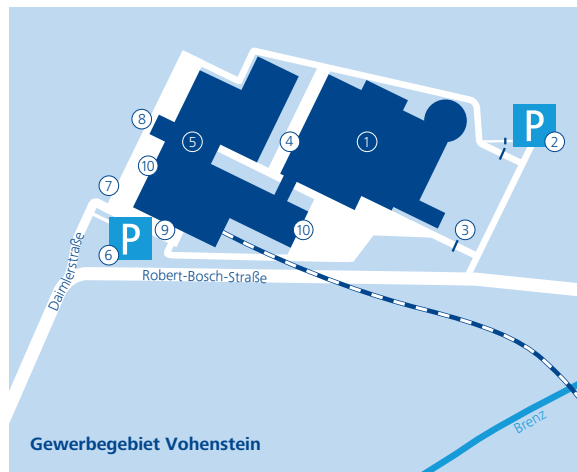

## Für Autofahrer aus Richtung Süden

Auf der A7 in Richtung Würzburg bis Ausfahrt 117 Giengen/Herbrechtingen, Richtung Gewerbegebiet Vohenstein.

## Aus Richtung Norden

Auf der A7 in Richtung Ulm bis Ausfahrt 117 Giengen/Herbrechtingen, Richtung Gewerbegebiet Vohenstein.

## Für Bahnreisende

In Ulm oder Aalen umsteigen, bis Bahnhof Herbrechtingen. HARTMANN ist mit dem Taxi in wenigen Minuten zu erreichen.

PAUL HARTMANN AG  
**Betrieb Herbrechtingen**  
Robert-Bosch-Straße 5  
89542 Herbrechtingen  
Deutschland

1. PAUL HARTMANN AG Betrieb Herbrechtingen
2. Besucherparkplätze **P**
3. Tor 2
4. Warenannahme
5. PAUL HARTMANN AG Logistikzentrum Süd
6. Besucherparkplätze **P**
7. Tor 1
8. Anmeldung
9. Warenannahme
10. Versand
11. Bahnhof