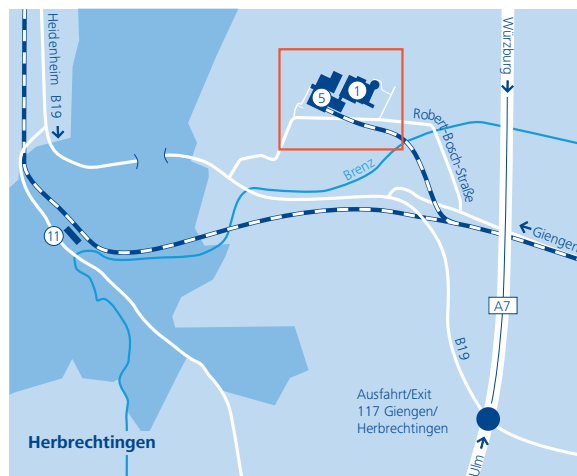

# Der Weg zu uns in Herbrechtingen

Dieser Plan soll Ihnen helfen, möglichst einfach zu uns nach Herbrechtingen zu finden. Wir freuen uns auf Ihren Besuch und wünschen Ihnen gute Fahrt.

## Für Autofahrer aus Richtung Süden

Auf der A7 in Richtung Würzburg bis Ausfahrt 117 Giengen/Herbrechtingen, Richtung Gewerbegebiet Vohenstein.

## Aus Richtung Norden

Auf der A7 in Richtung Ulm bis Ausfahrt 117 Giengen/Herbrechtingen, Richtung Gewerbegebiet Vohenstein.

## Für Bahnreisende

In Ulm oder Aalen umsteigen, bis Bahnhof Herbrechtingen. HARTMANN ist mit dem Taxi in wenigen Minuten zu erreichen.

PAUL HARTMANN AG  
**Betrieb Herbrechtingen**  
Robert-Bosch-Straße 5  
89542 Herbrechtingen  
Deutschland