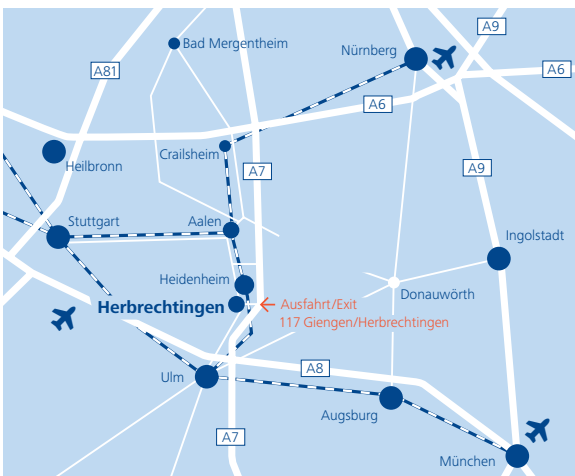

# Der Weg zu uns in Herbrechtingen

Dieser Plan soll Ihnen helfen, möglichst einfach zu uns nach Herbrechtingen zu finden. Wir freuen uns auf Ihren Besuch und wünschen Ihnen gute Fahrt.

## Für Autofahrer aus Richtung Süden

Auf der A7 in Richtung Würzburg bis Ausfahrt 117 Giengen/Herbrechtingen, Richtung Gewerbegebiet Vohenstein.

## Aus Richtung Norden

Auf der A7 in Richtung Ulm bis Ausfahrt 117 Giengen/Herbrechtingen, Richtung Gewerbegebiet Vohenstein.

## Für Bahnreisende

In Ulm oder Aalen umsteigen, bis Bahnhof Herbrechtingen. HARTMANN ist mit dem Taxi in wenigen Minuten zu erreichen.

PAUL HARTMANN AG  
**Betrieb Herbrechtingen**  
Robert-Bosch-Straße 5  
89542 Herbrechtingen  
Deutschland