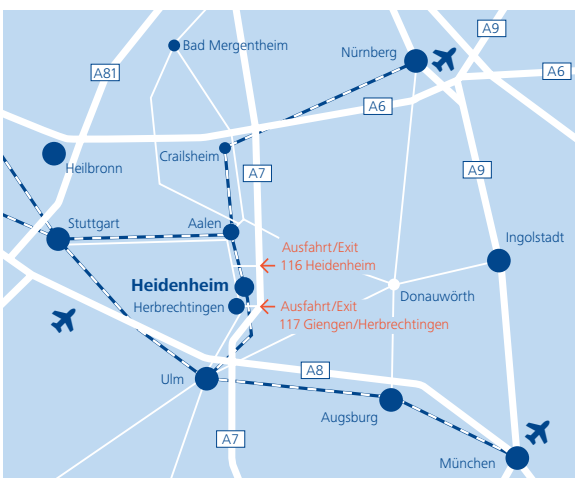

Der Weg zu uns in Heidenheim

Dieser Plan soll Ihnen helfen, möglichst einfach zu uns nach Heidenheim zu finden. Wir freuen uns auf Ihren Besuch und wünschen Ihnen gute Fahrt.

Für Autofahrer aus Richtung Süden

Auf der A7 in Richtung Würzburg bis Ausfahrt 117 Giengen/Herbrechtingen, rechts abbiegen in Richtung Herbrechtingen, an unserem Standort Herbrechtingen vorbei, dann auf der B19 bis Heidenheim.

Aus Richtung Norden

Auf der A7 in Richtung Ulm bis Ausfahrt 116 Heidenheim.

Für Bahnreisende

In Ulm oder Aalen umsteigen, bis Bahnhof Heidenheim. HARTMANN ist mit dem Taxi in wenigen Minuten zu erreichen.

1. PAUL HARTMANN AG Konzernzentrale
2. Bahnhof
3. Congress Centrum
4. Schloss Hellenstein
5. Besucherparkplätze **P4**
6. Konzernzentrale Empfang
7. Kommunikationszentrum
8. Pavillon (Casino, Bistro)
9. Tor West, Pforte 
10. Tor Ost 