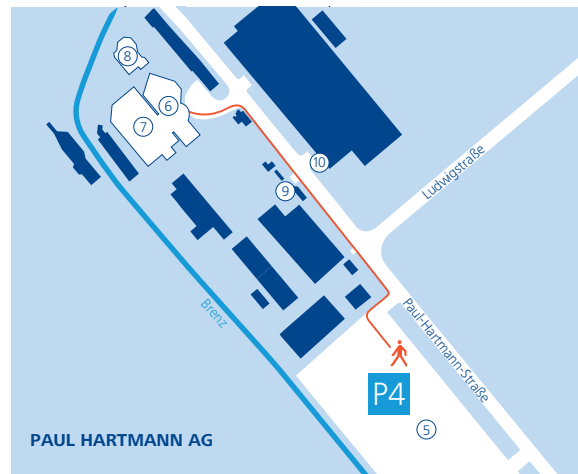

Der Weg zu uns in Heidenheim

Dieser Plan soll Ihnen helfen, möglichst einfach zu uns nach Heidenheim zu finden. Wir freuen uns auf Ihren Besuch und wünschen Ihnen gute Fahrt.

Für Autofahrer aus Richtung Süden

Auf der A7 in Richtung Würzburg bis Ausfahrt 117 Giengen/Herbrechtingen, rechts abbiegen in Richtung Herbrechtingen, an unserem Standort Herbrechtingen vorbei, dann auf der B19 bis Heidenheim.

Aus Richtung Norden

Auf der A7 in Richtung Ulm bis Ausfahrt 116 Heidenheim.

Für Bahnreisende

In Ulm oder Aalen umsteigen, bis Bahnhof Heidenheim. HARTMANN ist mit dem Taxi in wenigen Minuten zu erreichen.

1. PAUL HARTMANN AG Konzernzentrale
2. Bahnhof
3. Congress Centrum
4. Schloss Hellenstein
5. Besucherparkplätze **P4**
6. Konzernzentrale Empfang
7. Kommunikationszentrum
8. Pavillon (Casino, Bistro)
9. Tor West, Pforte 
10. Tor Ost 