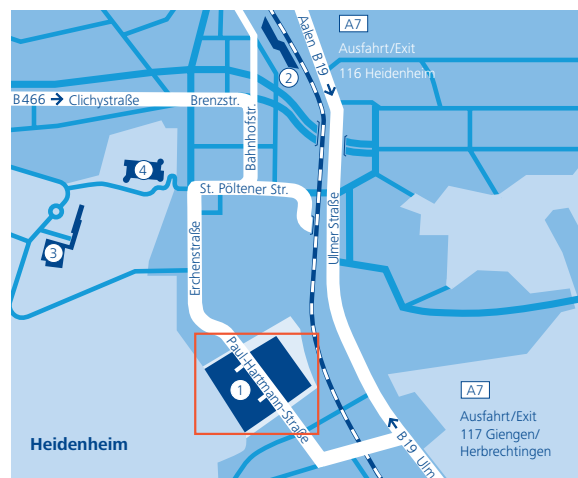

Der Weg zu uns in Heidenheim

Dieser Plan soll Ihnen helfen, möglichst einfach zu uns nach Heidenheim zu finden. Wir freuen uns auf Ihren Besuch und wünschen Ihnen gute Fahrt.

Für Autofahrer aus Richtung Süden

Auf der A7 in Richtung Würzburg bis Ausfahrt 117 Giengen/Herbrechtingen, rechts abbiegen in Richtung Herbrechtingen, an unserem Standort Herbrechtingen vorbei, dann auf der B19 bis Heidenheim.

Aus Richtung Norden

Auf der A7 in Richtung Ulm bis Ausfahrt 116 Heidenheim.

Für Bahnreisende

In Ulm oder Aalen umsteigen, bis Bahnhof Heidenheim. HARTMANN ist mit dem Taxi in wenigen Minuten zu erreichen.

1. PAUL HARTMANN AG Konzernzentrale
2. Bahnhof
3. Congress Centrum
4. Schloss Hellenstein
5. Besucherparkplätze **P4**
6. Konzernzentrale Empfang
7. Kommunikationszentrum
8. Pavillon (Casino, Bistro)
9. Tor West, Pforte 
10. Tor Ost 