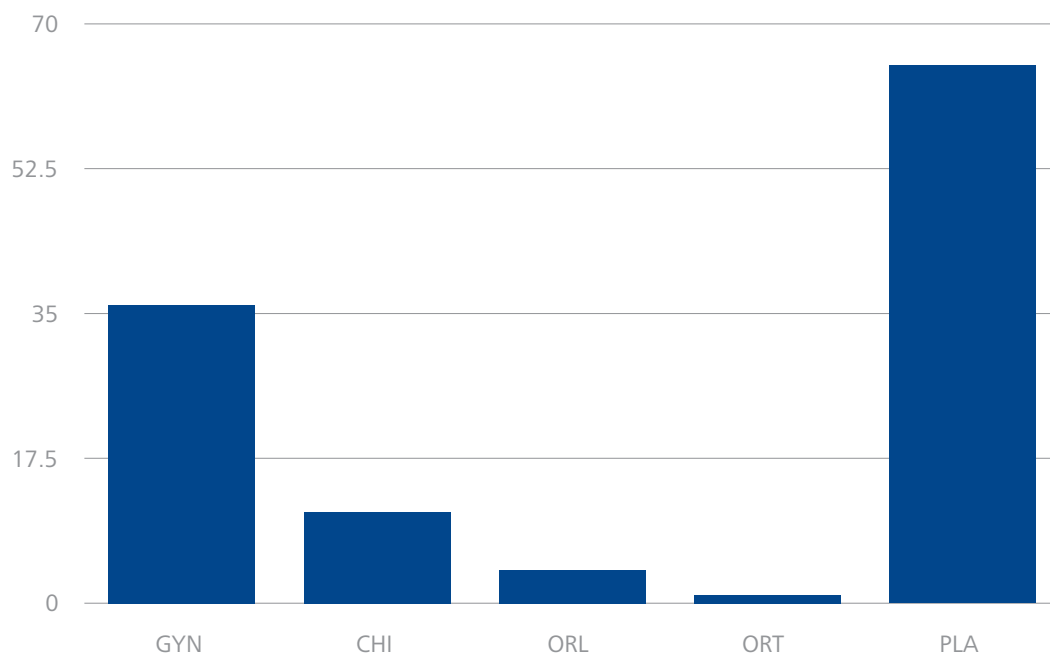

# Operační provoz na jednom místě a online s řešením **Operis**

Operace mimo rámce – v pracovní době

PLA

Počet operací: 65

*Graf indikující rozsah potřeby kapacity na operačním sále v pracovní době nad rámec přidělené kapacity*